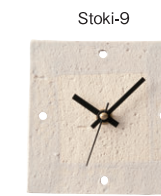

GB7-28-03 Chabana 丸
2,750円(本体価格 2,500円)
約φ7×6.5cm 約200g 箱入(36入)

Clay

置時計

やさしく時間を刻む。

[ピンク]

[アイボリー]

[ブラウン]

[ブルー]

[ホワイト]

GB7-28-04 Clay(置時計)
5,500円(本体価格 5,000円)
約11.5×11.5×5cm 約300g 箱入(12入)
※単三乾電池付(テスト用)