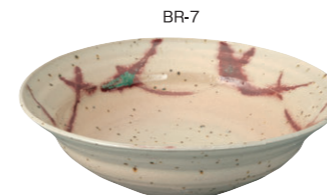

GB7-19-02 手描きカップ(つばき)
3,080円(本体価格 2,800円)
約φ8.5×6.5cm 約250ml
約150g (24入)

GB7-19-04 手描きカップ(はな)
3,080円(本体価格 2,800円)
約φ8.5×6.5cm 約250ml
約150g (24入)

GB7-19-06 手描きカップ(てっせん)
3,080円(本体価格 2,800円)
約φ8.5×6.5cm 約250ml
約150g (24入)

Blue & Red

土味あふれる器

「きっと信楽焼を好きになる」そんな器との出会い。まずは毎日使うことから…。

BR-7

GB7-20-01 Blue&Red 大鉢(赤)
5,500円(本体価格 5,000円)
約φ24.5×7cm
約600g (16入)

BR-4

GB7-20-02 Blue&Red 楕円鉢(青)
3,300円(本体価格 3,000円)
約24×17.5×5cm
約400g (16入)

BR-2bl

GB7-20-03 Blue&Red 小鉢(青)
2,750円(本体価格 2,500円)
約φ14.5×4.5cm
約250g (28入)

BR-2r

GB7-20-04 Blue&Red 小鉢(赤)
2,750円(本体価格 2,500円)
約φ14.5×4.5cm
約250g (28入)

BR-1bl

GB7-20-05 Blue&Red ロックカップ(青)
2,090円(本体価格 1,900円)
約φ8.5×8cm 約280ml
約200g (36入)