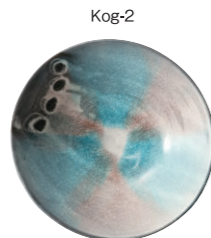

湖月

不思議な魅力の器

土味あふれる質感と表情豊かなインパクト!テーブルにもっと遊び心を。

GB7-17-01
湖月-Kogetsu- 鉢
4,400円(本体価格 4,000円)
約φ20.5×4.5cm
約500g (12入) **1**

GB7-17-02
湖月-Kogetsu- 小鉢
2,750円(本体価格 2,500円)
約φ15.5×4cm
約250g (24入) **2**

GB7-17-03
湖月-Kogetsu- 豆鉢
1,320円(本体価格 1,200円)
約φ9×3cm
約100g (36入) **5**

GB7-17-04
湖月-Kogetsu- スープカップ
3,080円(本体価格 2,800円)
約φ12×7.5cm 約400ml
約300g (24入) **2**

GB7-17-05
湖月-Kogetsu- 飯碗(大)
2,530円(本体価格 2,300円)
約φ12.5×6.5cm
約250g (36入)

GB7-17-06
湖月-Kogetsu- 飯碗(小)
2,420円(本体価格 2,200円)
約φ10.5×6cm
約200g (36入)

GB7-17-07
湖月-Kogetsu- ロングカップ
2,640円(本体価格 2,400円)
約φ8.5×11cm 約320ml 約250g (28入) **2**

GB7-17-08
湖月-Kogetsu- ロックカップ
1,980円(本体価格 1,800円)
約φ8×8.5cm 約300ml 約200g (36入) **2**

GB7-17-09
湖月-Kogetsu- 酒器
2,860円(本体価格 2,600円)
約9.5×9×10cm 約350ml 約200g (28入)