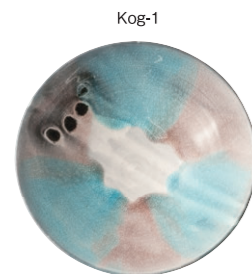

湖月

不思議な魅力の器

土味あふれる質感と表情豊かなインパクト!テーブルにもっと遊び心を。

GB7-17-01
湖月-Kogetsu- 鉢
4,400円(本体価格 4,000円)
約φ20.5×4.5cm
約500g (12入) **1**

GB7-17-02
湖月-Kogetsu- 小鉢
2,750円(本体価格 2,500円)
約φ15.5×4cm
約250g (24入) **2**

GB7-17-03
湖月-Kogetsu- 豆鉢
1,320円(本体価格 1,200円)
約φ9×3cm
約100g (36入) **5**

GB7-17-04
湖月-Kogetsu- スープカップ
3,080円(本体価格 2,800円)
約φ12×7.5cm 約400ml
約300g (24入) **2**

GB7-17-05
湖月-Kogetsu- 飯碗(大)
2,530円(本体価格 2,300円)
約φ12.5×6.5cm
約250g (36入)

GB7-17-06
湖月-Kogetsu- 飯碗(小)
2,420円(本体価格 2,200円)
約φ10.5×6cm
約200g (36入)

GB7-17-07
湖月-Kogetsu- ロングカップ
2,640円(本体価格 2,400円)
約φ8.5×11cm 約320ml 約250g (28入) **2**

GB7-17-08
湖月-Kogetsu- ロックカップ
1,980円(本体価格 1,800円)
約φ8×8.5cm 約300ml 約200g (36入) **2**

GB7-17-09
湖月-Kogetsu- 酒器
2,860円(本体価格 2,600円)
約9.5×9×10cm 約350ml 約200g (28入)