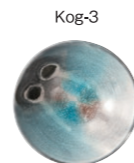

湖月

不思議な魅力の器

土味あふれる質感と表情豊かなインパクト!テーブルにもっと遊び心を。

GB7-17-01
湖月-Kogetsu- 鉢
4,400円(本体価格 4,000円)
約φ20.5×4.5cm
約500g (12入) **1**

GB7-17-02
湖月-Kogetsu- 小鉢
2,750円(本体価格 2,500円)
約φ15.5×4cm
約250g (24入) **2**

GB7-17-03
湖月-Kogetsu- 豆鉢
1,320円(本体価格 1,200円)
約φ9×3cm
約100g (36入) **5**

GB7-17-04
湖月-Kogetsu- スープカップ
3,080円(本体価格 2,800円)
約φ12×7.5cm 約400ml
約300g (24入) **2**

GB7-17-05
湖月-Kogetsu- 飯碗(大)
2,530円(本体価格 2,300円)
約φ12.5×6.5cm
約250g (36入)

GB7-17-06
湖月-Kogetsu- 飯碗(小)
2,420円(本体価格 2,200円)
約φ10.5×6cm
約200g (36入)

GB7-17-07
湖月-Kogetsu- ロングカップ
2,640円(本体価格 2,400円)
約φ8.5×11cm 約320ml 約250g (28入) **2**

GB7-17-08
湖月-Kogetsu- ロックカップ
1,980円(本体価格 1,800円)
約φ8×8.5cm 約300ml 約200g (36入) **2**

GB7-17-09
湖月-Kogetsu- 酒器
2,860円(本体価格 2,600円)
約9.5×9×10cm 約350ml 約200g (28入)