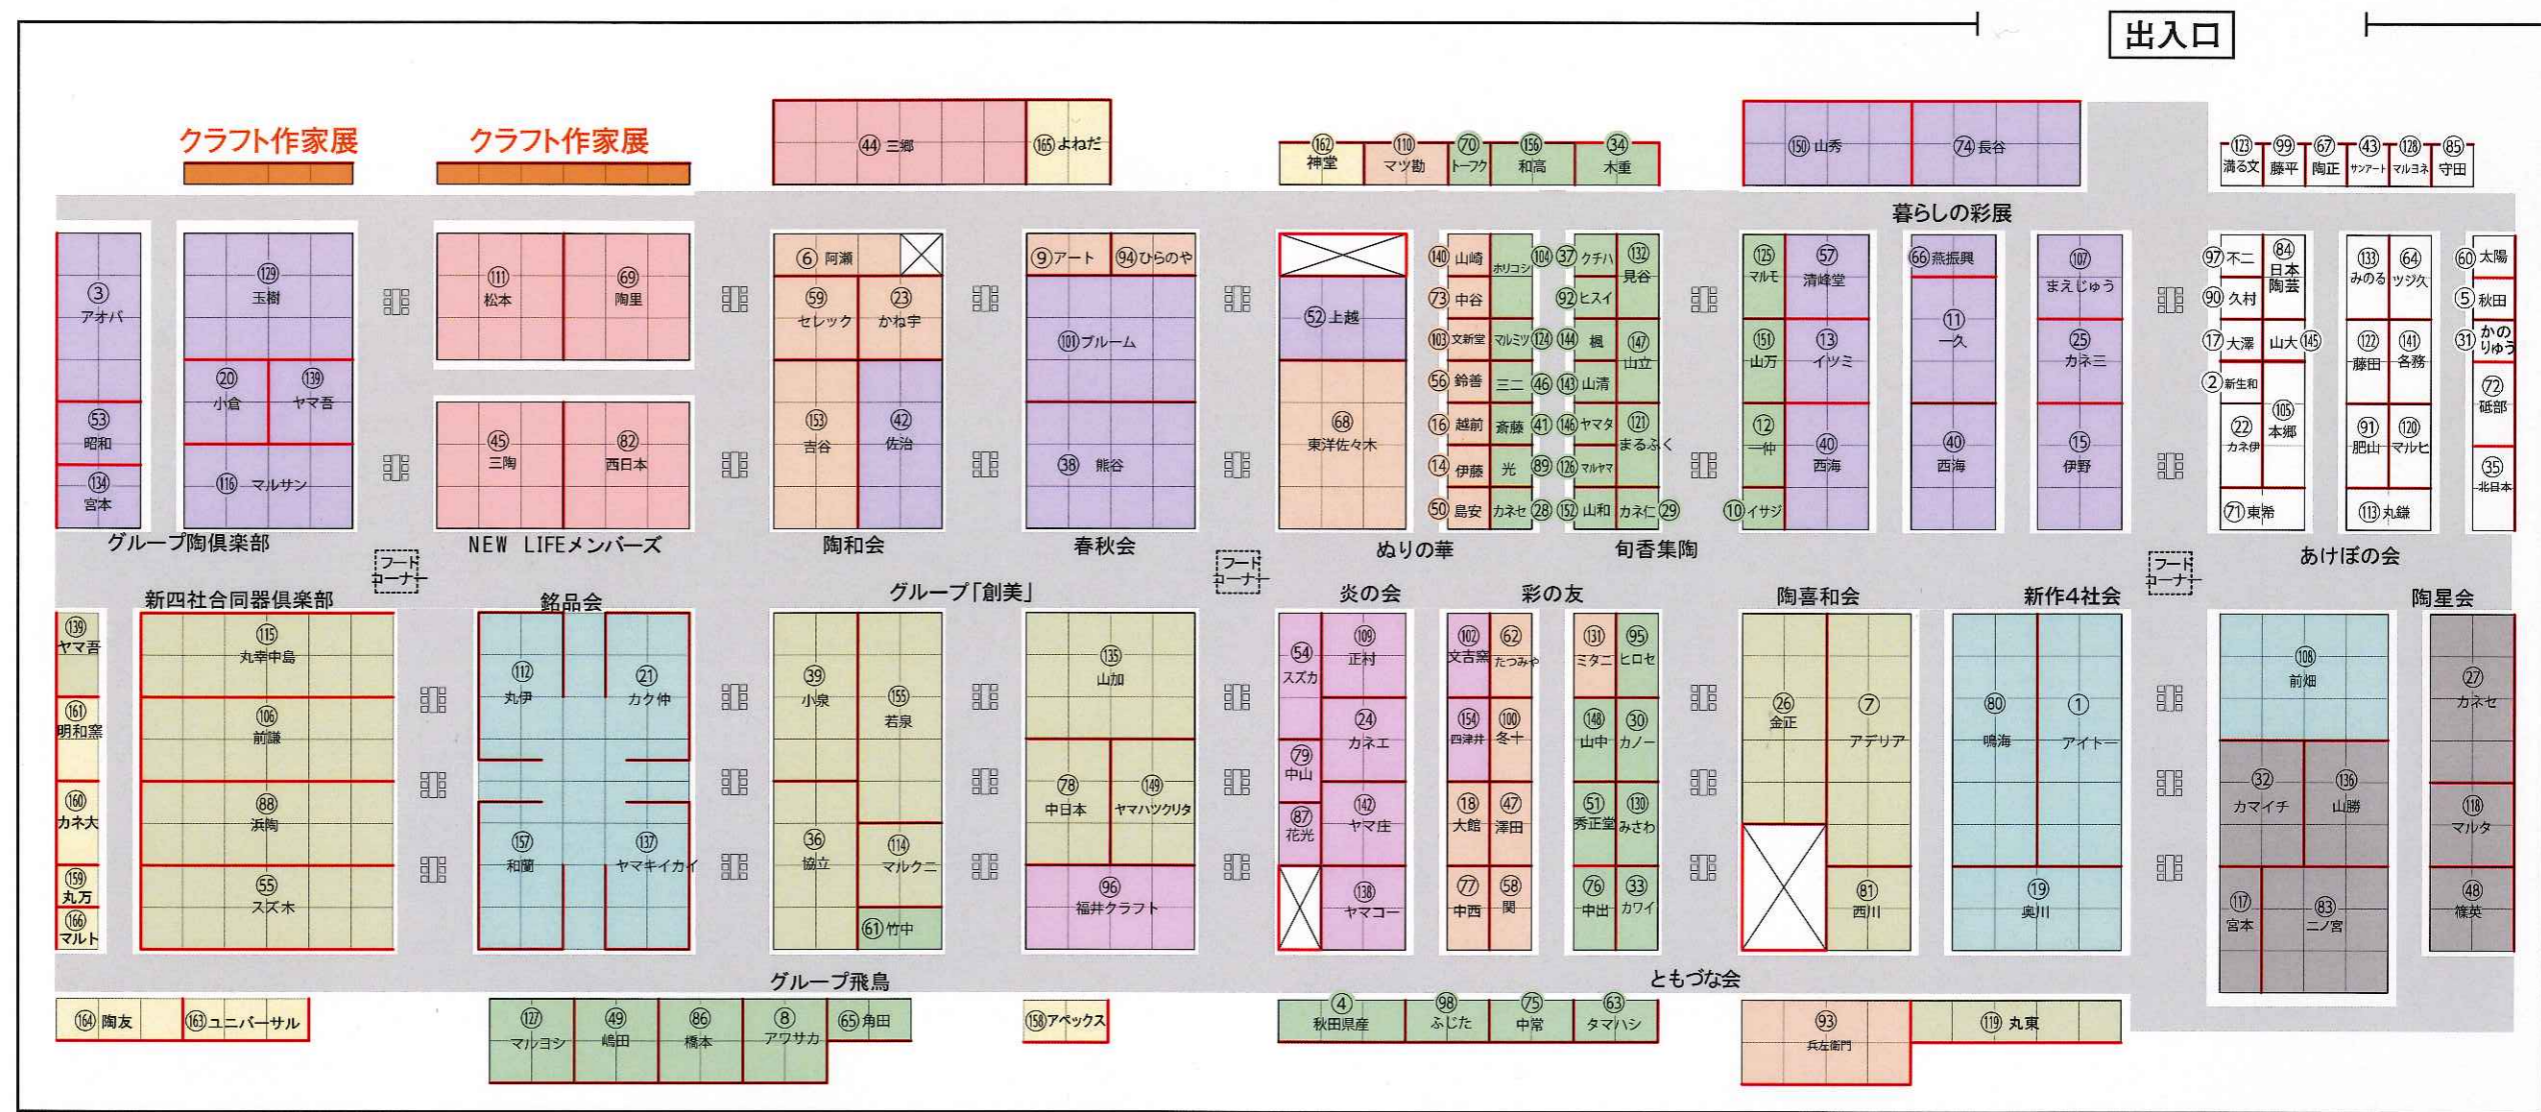

名古屋テーブルトップショー、全国160社以上の有力企業や商社が一堂に出展。

同時開催のイベント併設・展示

クラフト作家展

陶磁器やアクセサリ他、各種工芸品等様々な作家の感性豊かな手づくり作品を多数展示いたします。お気に召した展示品については、ご商談も承っております。この機会をお見逃しなく。

1. ●クラフト作家
   安藤 友紀 田口 智史 ミノヤキセンパイ
   加藤 竜弥 ティーアート MONOZO
   輝山 天神窯 鶴窯 ゆたか工房

施設概要

ポートメッセなごや内 設備

- ●コインロッカー完備
- ●立体駐車場完備(有料)
- ●施設内常設飲食店利用可(有料)
  ふる里(レストラン 250席)
  東山ガーデン(レストラン 100席)
  ふる里(喫茶室 70席)

第3展示館 設備

- ●休憩室…2ヶ所
- ●お手洗い…4ヶ所

会場マップ

ポートメッセなごやにテーブルウェアやハウスウェアを扱う企業・商社が大集結! 国内最大級のかつてない画期的な見本市をご体感いただけます。

出展商社名簿 五十音順一覧

上記会場図に明記している社名は、略称してありますので、下記の一覧表より社名をご確認ください。

あ 001 (株)アイトー	018 (株)大館工芸社	035 北日本工芸(株)	052 上越クリスタル硝子	069 (株)陶里	086 (株)橋本幸作漆器店	103 文新堂漆器工業(有)	120 (株)マルヒ林商店	137 (株)ヤマキカイ	154 (株)四津井
002 (有)新生和	019 奥川陶器(株)	036 協立陶器(株)	053 昭和陶芸	070 (株)トーフク	087 (株)花光	104 (株)ホリコシ	121 (株)まるふく	138 ヤマコー(株)	155 若泉漆器(株)
003 (株)アオバ	020 (株)小倉陶器	037 (有)クチハ陶苑	054 (有)スズカ	071 (株)東希	088 (株)浜陶	105 (有)本郷	122 丸藤藤田陶器(株)	139 (株)ヤマ吾陶器	156 和高
004 秋田県産(株)	021 (株)カク仲	038 (株)熊谷聡商店	055 (株)スズ木	072 (株)砥部焼 千山	089 光陶器(有)	106 前謙(株)	123 (株)満る文	140 (有)山崎又一商店	157 (株)和蘭
005 (株)秋田銘商	022 カネ伊 伊藤陶器(株)	039 (有)小泉商店	056 鈴善工業(株)	073 (株)中谷兄弟商会	090 久村陶器(株)	107 (株)まえじゅう漆器	124 (有)マルミツ	141 山正各務陶器(株)	[一般参加]
006 (有)阿瀬眞三商店	023 (株)かね宇陶器	040 西海陶器(株)	057 清峰堂(株)	074 長谷製陶(株)	091 (有)肥山陶苑	108 前畑(株)	125 (有)マルモ加藤陶器	142 ヤマ庄陶器(株)	158 (株)アベックスハート
007 アデリア(株)	024 (有)カネエ水野	041 齋藤陶苑合資会社	058 (名)関漆器店	075 中常漆工芸(株)	092 (株)ヒスイ	109 (有)正村商店	126 (株)マルヤマ	143 (株)山清	159 (有)丸万陶苑 福島商店
008 (株)アワサカ	025 (資)カネ三商店	042 佐治陶器(株)	059 セレック(株)	076 (有)中出漆器店	093 (株)兵左衛門	110 (株)マツ勘	127 (株)マルヨシ陶器	144 山清 楓商店	160 (株)カネ大木屋
009 (株)アートコミュニケーション(夢幻庵)	026 (株)金正陶器	043 (有)サンアート工芸	060 太陽漆器(株)	077 中西工芸(株)	094 (株)ひらのや	111 松本陶器(株)	128 (有)マルヨネ 和陶房	145 (株)山大大野商店	161 (株)明和窯 金陶苑
010 (株)イサジ	027 (株)カネセ	044 三郷陶器(株)	061 (株)竹中	078 (株)中日本陶器	095 (株)ヒロセ	112 丸伊製陶(株)	129 (株)丸利玉樹利喜蔵商店	146 (株)ヤマタ精峰	162 (株)神堂
011 (株)一久	028 (株)カネセ野田	045 (株)三陶	062 (株)たつみや	079 (株)中山漆器	096 (株)福井クラフト	113 丸鎌陶器(有)	130 みさわ工芸(株)	147 (株)山立製陶所	163 ユニバーサルエージェント(株)
012 (有)一仲陶器店	029 (有)カネ仁	046 (有)三二商店	063 (株)タマハシ	080 鳴海製陶(株)	097 (有)不二商店	114 (株)マルクニイトー	131 (有)ミタニ	148 山中産業(株)	164 陶友 長江商店
013 イツミ陶器(株)	030 カノー(株)	047 漆遊館(株)澤田与三八堂	064 ツジ久陶器(株)	081 (株)西川貞三郎商店	098 (有)ふじた花器	115 (株)丸幸中島	132 (株)見谷陶器	149 ヤマハツクリタ(株)	165 (有)よねだ 窯元 京 kei
014 (有)伊藤寛司商店	031 (株)かのりゅう	048 篠英陶磁器(株)	065 (株)角田清兵衛商店	082 西日本陶器(株)	099 藤平陶芸	116 (株)マルサン近藤	133 (株)みのる陶器	150 (株)山秀	166 マルト水野陶器
015 伊野正峰(株)	032 (株)カマイチ商店	049 嶋田陶器(株)	066 燕振興工業(株)	083 (株)二ノ宮クリスタル	100 (株)冬十吉佐商店	117 (有)マルサン宮本店	134 宮本産業(株)	151 (株)山万	
016 越前漆器(株)	033 カワイ(株)	050 (株)島安汎工芸製作所	067 (株)陶正園	084 日本陶芸チェーン	101 (株)ブルーム	118 (株)マルタ陶喜	135 (株)山加商店	152 (有)山和加藤商店	
017 (有)大澤刀剣	034 (株)木重漆器店	051 (株)秀正堂	068 東洋佐々木ガラス(株)	085 ぬりもの静寛 守田漆器(株)	102 (有)文吉窯	119 (株)丸東	136 (有)山勝美濃陶苑